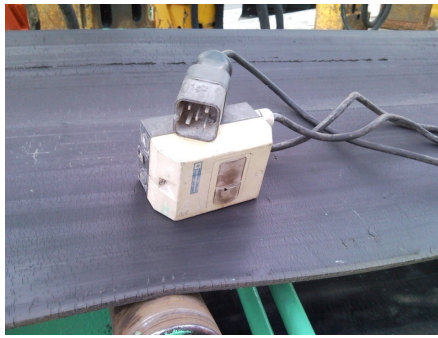

127-0-0

Förderband - 8.00 m - 440 kg - 380 V - 15 A - Gummi

INDIVIDUELLE TECHNISCHE DATEN

GRUNDINFORMATIONEN

--- Transport

Transportgewicht	440 kg
Transportlänge (über alles)	8000 mm
Transportbreite (über alles)	700 mm
Transporthöhe (über alles)	400 mm