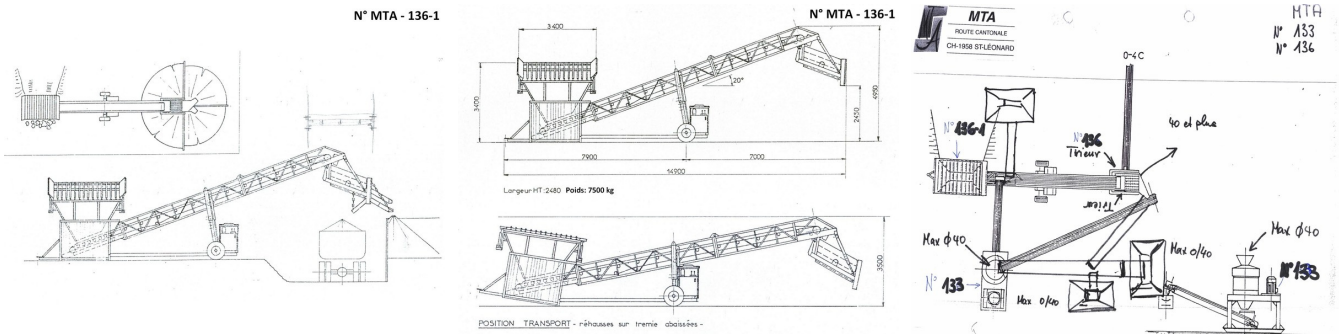

136-1-0

Förderband - ca. 13 m

INDIVIDUELLE TECHNISCHE DATEN

Dimension de transport en démontant le dessus de la trémie => Hauteur hors tout 3.20 - 15.12.18 VT