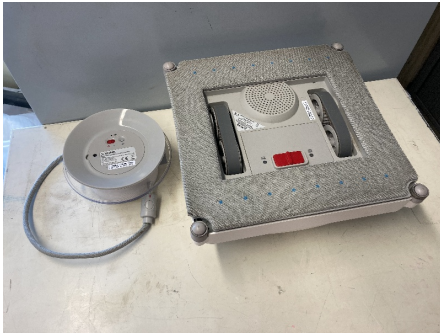

176-14-1

Reiniger - Fenster - Roboter

INDIVIDUELLE TECHNISCHE DATEN

GRUNDINFORMATIONEN

--- Transport

--- Besonderheiten

STANDARD-AUSRÜSTUNGEN

--- Aufhängung