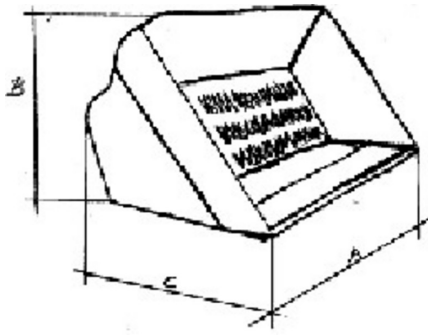

188-14-0

Sortierkübel - 2870 kg - Wechsler Volvo - 2.5 m3 - für Lader von 35 bis 40 To

**INDIVIDUELLE TECHNISCHE DATEN**

**GRUNDINFORMATIONEN**

**--- Transport**

Gewicht ohne Aufhängung	2870 kg
Transportlänge (über alles)	2550 mm
Transportbreite (über alles)	1900 mm
Transporthöhe (über alles)	1500 mm

**--- Besonderheiten**

Inhalt SAE	2.5 m3
Litermenge Öl (min/max)	100 - 360 lt/min
Arbeitsdruck (min/max)	180 - 190 bar

**STANDARD-AUSRÜSTUNGEN**

**--- Aufhängung**

Marke der Aufhängung	Volvo
Typ der Aufhängung	diverses
Schnellwechsler	oui