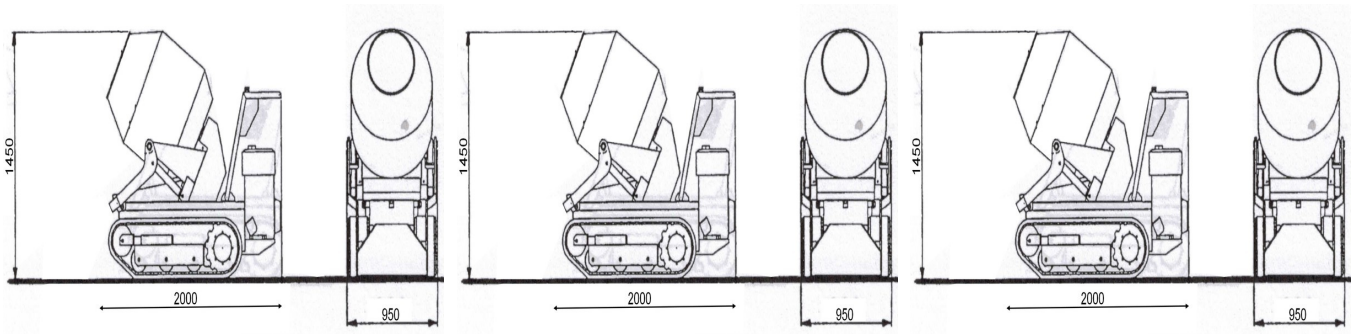

234-12-2

Betonmischer – xxx lt – auf Dumper « minicor »

INDIVIDUELLE TECHNISCHE DATEN