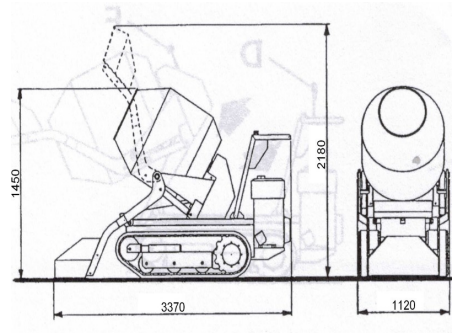

234-3-1

Betonmischer – 360 lt – auf Raupendumper - "midi"

INDIVIDUELLE TECHNISCHE DATEN