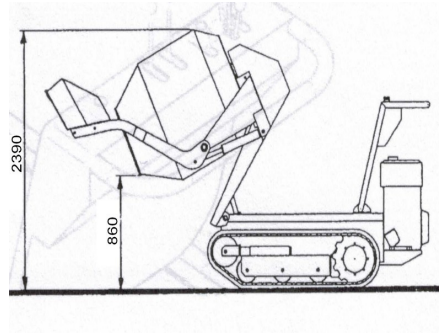

234-3-1

Betonmischer – 360 lt – auf Raupendumper - "midi"

INDIVIDUELLE TECHNISCHE DATEN