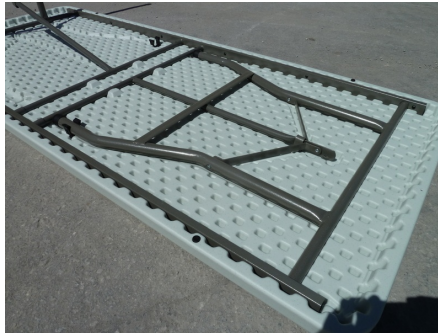

254-32-1

Tisch - rechteckig - 183 x 76 cm - H 74 cm - 6 Plätze - Polyethylen - 16 kg

INDIVIDUELLE TECHNISCHE DATEN

GRUNDINFORMATIONEN

--- Transport

BEDINGUNGEN

--- Bedingungen