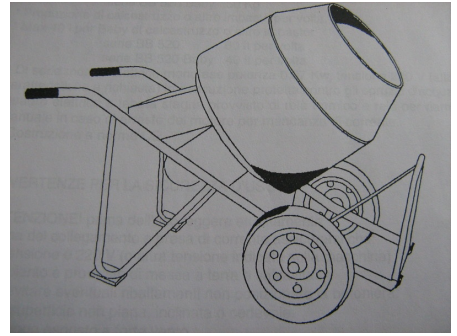

650-1-0

Betonmischer - 60 lt - 220 V

INDIVIDUELLE TECHNISCHE DATEN