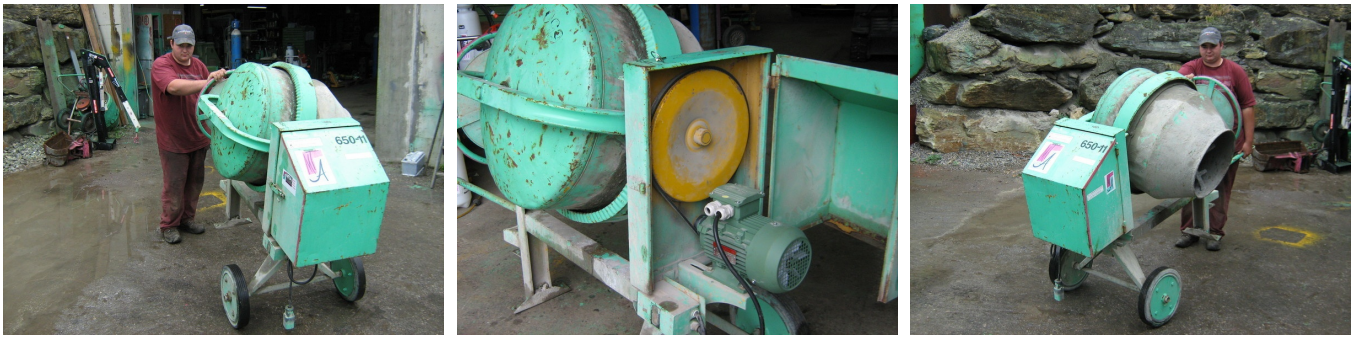

650-11-0

Betonmischer - 200 lt - 380 V

INDIVIDUELLE TECHNISCHE DATEN