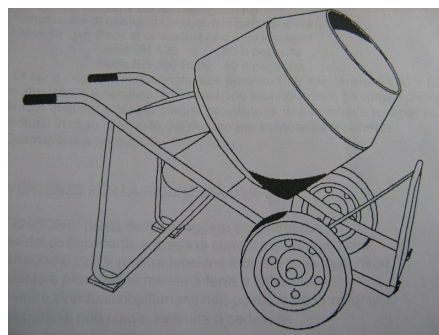

650-4-0

Betonmischer - 60 lt - 220 V

**INDIVIDUELLE TECHNISCHE DATEN**