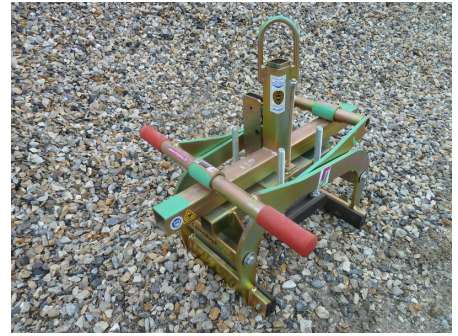

662-8-0

Hebezange - für Einsetzen Bordsteine - max 600 kg - Abstand 50-600 mm 29 kg

INDIVIDUELLE TECHNISCHE DATEN

FIGURE