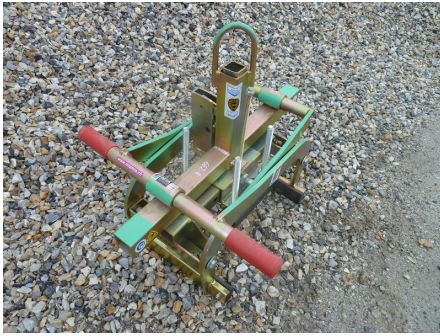

662-8-0

Hebezange - für Einsetzen Bordsteine - max 600 kg - Abstand 50-600 mm 29 kg

INDIVIDUELLE TECHNISCHE DATEN

FIGURE