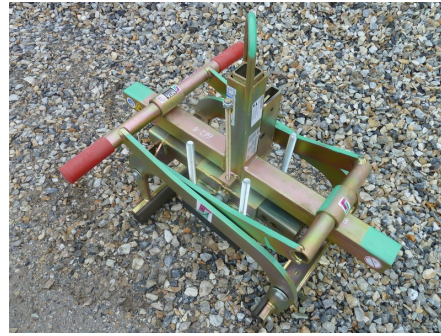

662-8-0

Hebezange - für Einsetzen Bordsteine - max 600 kg - Abstand 50-600 mm 29 kg

INDIVIDUELLE TECHNISCHE DATEN

FIGURE